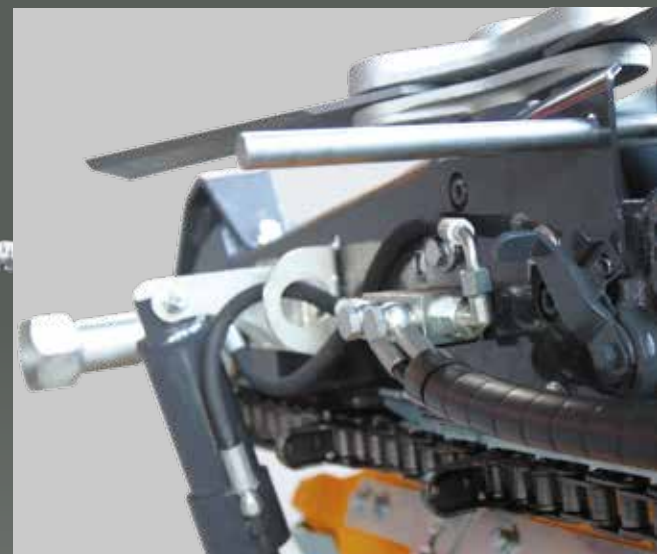

Оptionальные стернепридавливатели защитят колеса вашего комбайна.