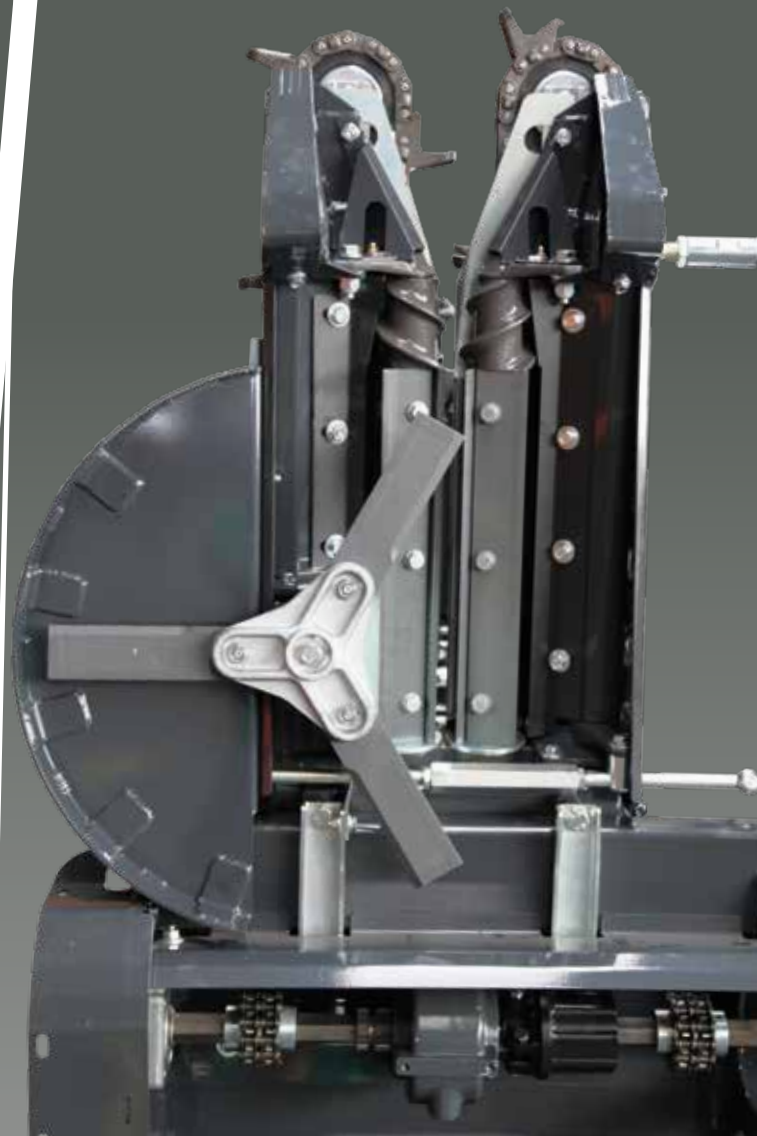

СКЛАДНАЯ ИЛИ ЖЕСТКАЯ РАМА?

Quasar выпускается как с жесткой (от 4 до 18 рядов), так и со складной рамой (от 5 до 16 рядов). Обе версии находятся на самом высоком уровне безопасности и надежности, обеспечивая великолепную видимость и стабильность не только в поле, но и на дороге.

ИННОВАЦИИ В КОНСТРУКЦИИ ДЕЛИТЕЛЕЙ

Прочный, легкий, невосприимчивый к износу, коррозии и ржавчине материал: технополимер, из которого сделаны делители жатки. Благодаря технополимеру стебли и листья не налипают на делители даже в самых неблагоприятных погодных условиях, а початки мягко амортизируются при столкновении с делителем, что исключает потери при уборке на высокой скорости.

Все делители и крышки могут быть легко подняты вверх.

Угол наклона делителей настраивается бесступенчато одним движением.

Привод шнека – редуктор с алюминиевым корпусом, внутренняя конструкция которого находится в масляной ванне и снабжена ограничителем крутящего момента.

Опциональные боковые шнеки для уборки полеглой кукурузы.

ПЕРВАЯ ЖАТКА С ИНТЕГРИРОВАННЫМ СТЕБЛЕИЗМЕЛЬЧИТЕЛЕМ

Идеально спроектированная конструкция горизонтального стеблеизмельчителя, перекрывающего валцы по всей длине, всегда была изюминкой жаток QUASAR. Измельчитель интегрирован в редуктор и является цельным механизмом, что гарантирует непревзойденное качество измельчения при низких энергозатратах. С помощью специального переключателя стеблеизмельчитель можно отключать отдельно для каждого рядка.