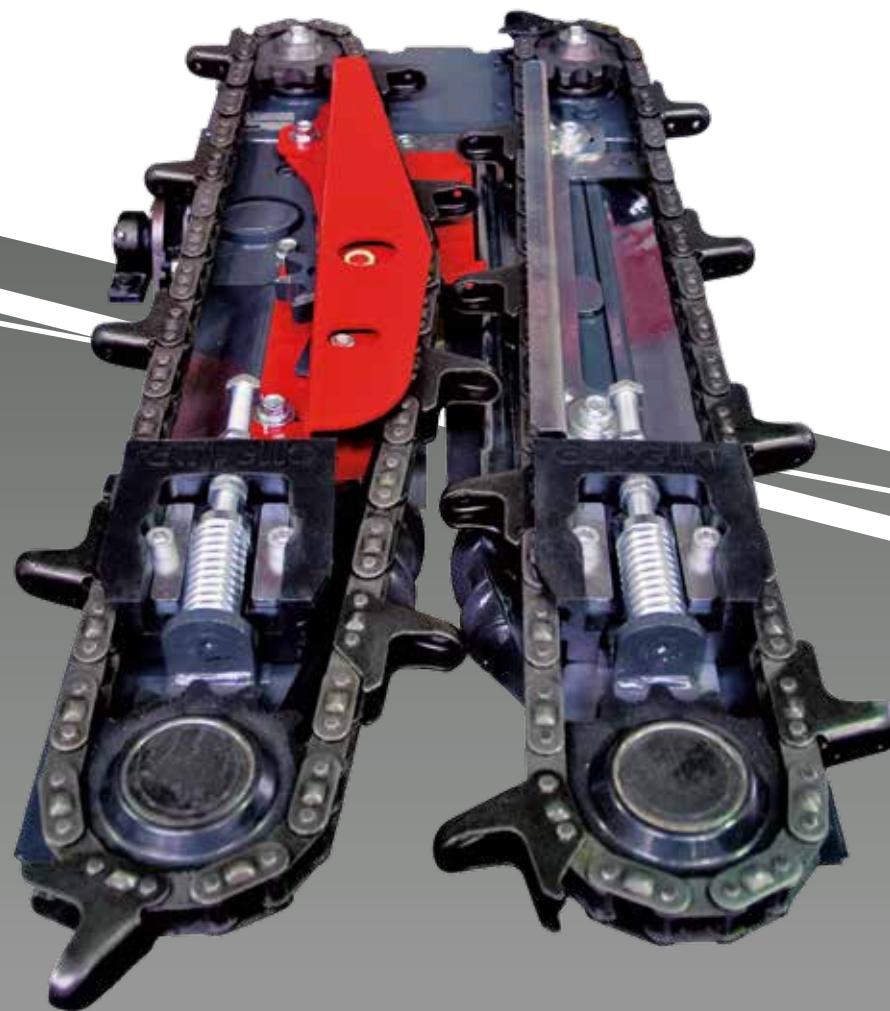

КОМПЛЕКТ ДЛЯ УБОРКИ ПОДСОЛНЕЧНИКА

Всего за несколько минут жатка QUASAR превращается в приставку для уборки подсолнечника. Эффективный в работе и доступный по цене комплект для уборки подсолнечника устанавливается легко и быстро.

ТЕХНИЧЕСКИЕ ДАННЫЕ

МОДЕЛЬ	РАМА	РЯДКИ	ШИРИНА [М]		ВЕС [КГ]	МЕЖДУРЯДЬЕ [СМ]
			MIN	MAX		
F4	ЦЕЛЬН	4	3,18	3,26	1210	45 - 100
F5	ЦЕЛЬН	5	3,70	4,00	1490	45 - 100
F6	ЦЕЛЬН	6	4,55	4,90	1750	45 - 100
F8	ЦЕЛЬН	8	6,15	6,50	2230	45 - 100
F12	ЦЕЛЬН	12	8,40	9,60	3650	45 - 100
F16	ЦЕЛЬН	16	-	-	-	45 - 100
F18	ЦЕЛЬН	18	-	-	-	45 - 100
R5	СКЛАД	5	2,50	3,90	1620	45 - 100
R6	СКЛАД	6	3,00	4,90	2050	45 - 100
R8	СКЛАД	8	3,20	6,50	2480	45 - 100
R9	СКЛАД	9	3,60	7,20	2820	45 - 100
HS10	СКЛАД	10	4,20	7,80	3130	45 - 100
HS12	СКЛАД	12	5,00	9,40	4500	45 - 100
HS16	СКЛАД	16	-	-	-	45 - 100

Размеры могут изменяться в процессе модернизации.